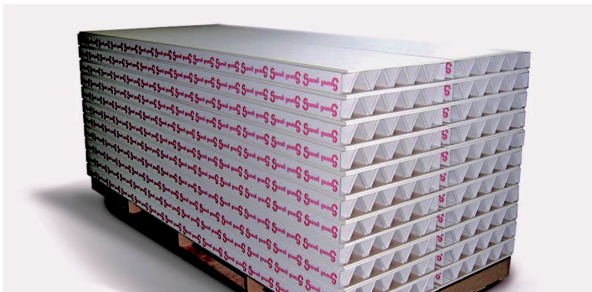

Aanleveren op recyclebare pallet

Platen gemakkelijk te monteren

WWW.BIA-SYSTEEMWANDEN.NL

Snelste afbouwsysteem van Nederland

Postbus 99, 6600 AB Wijchen
Loonse Waard 22, 6606 KG Wijchen
Almereweg 25, 1671 ND Medemblik