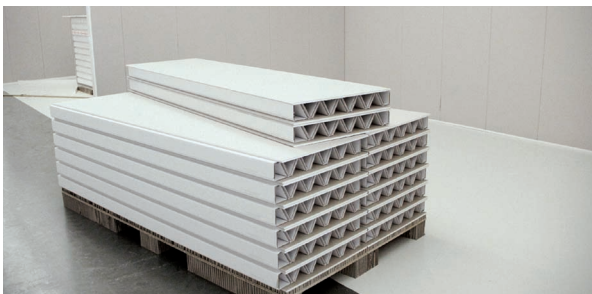

Aanleveren op recyclebare pallet