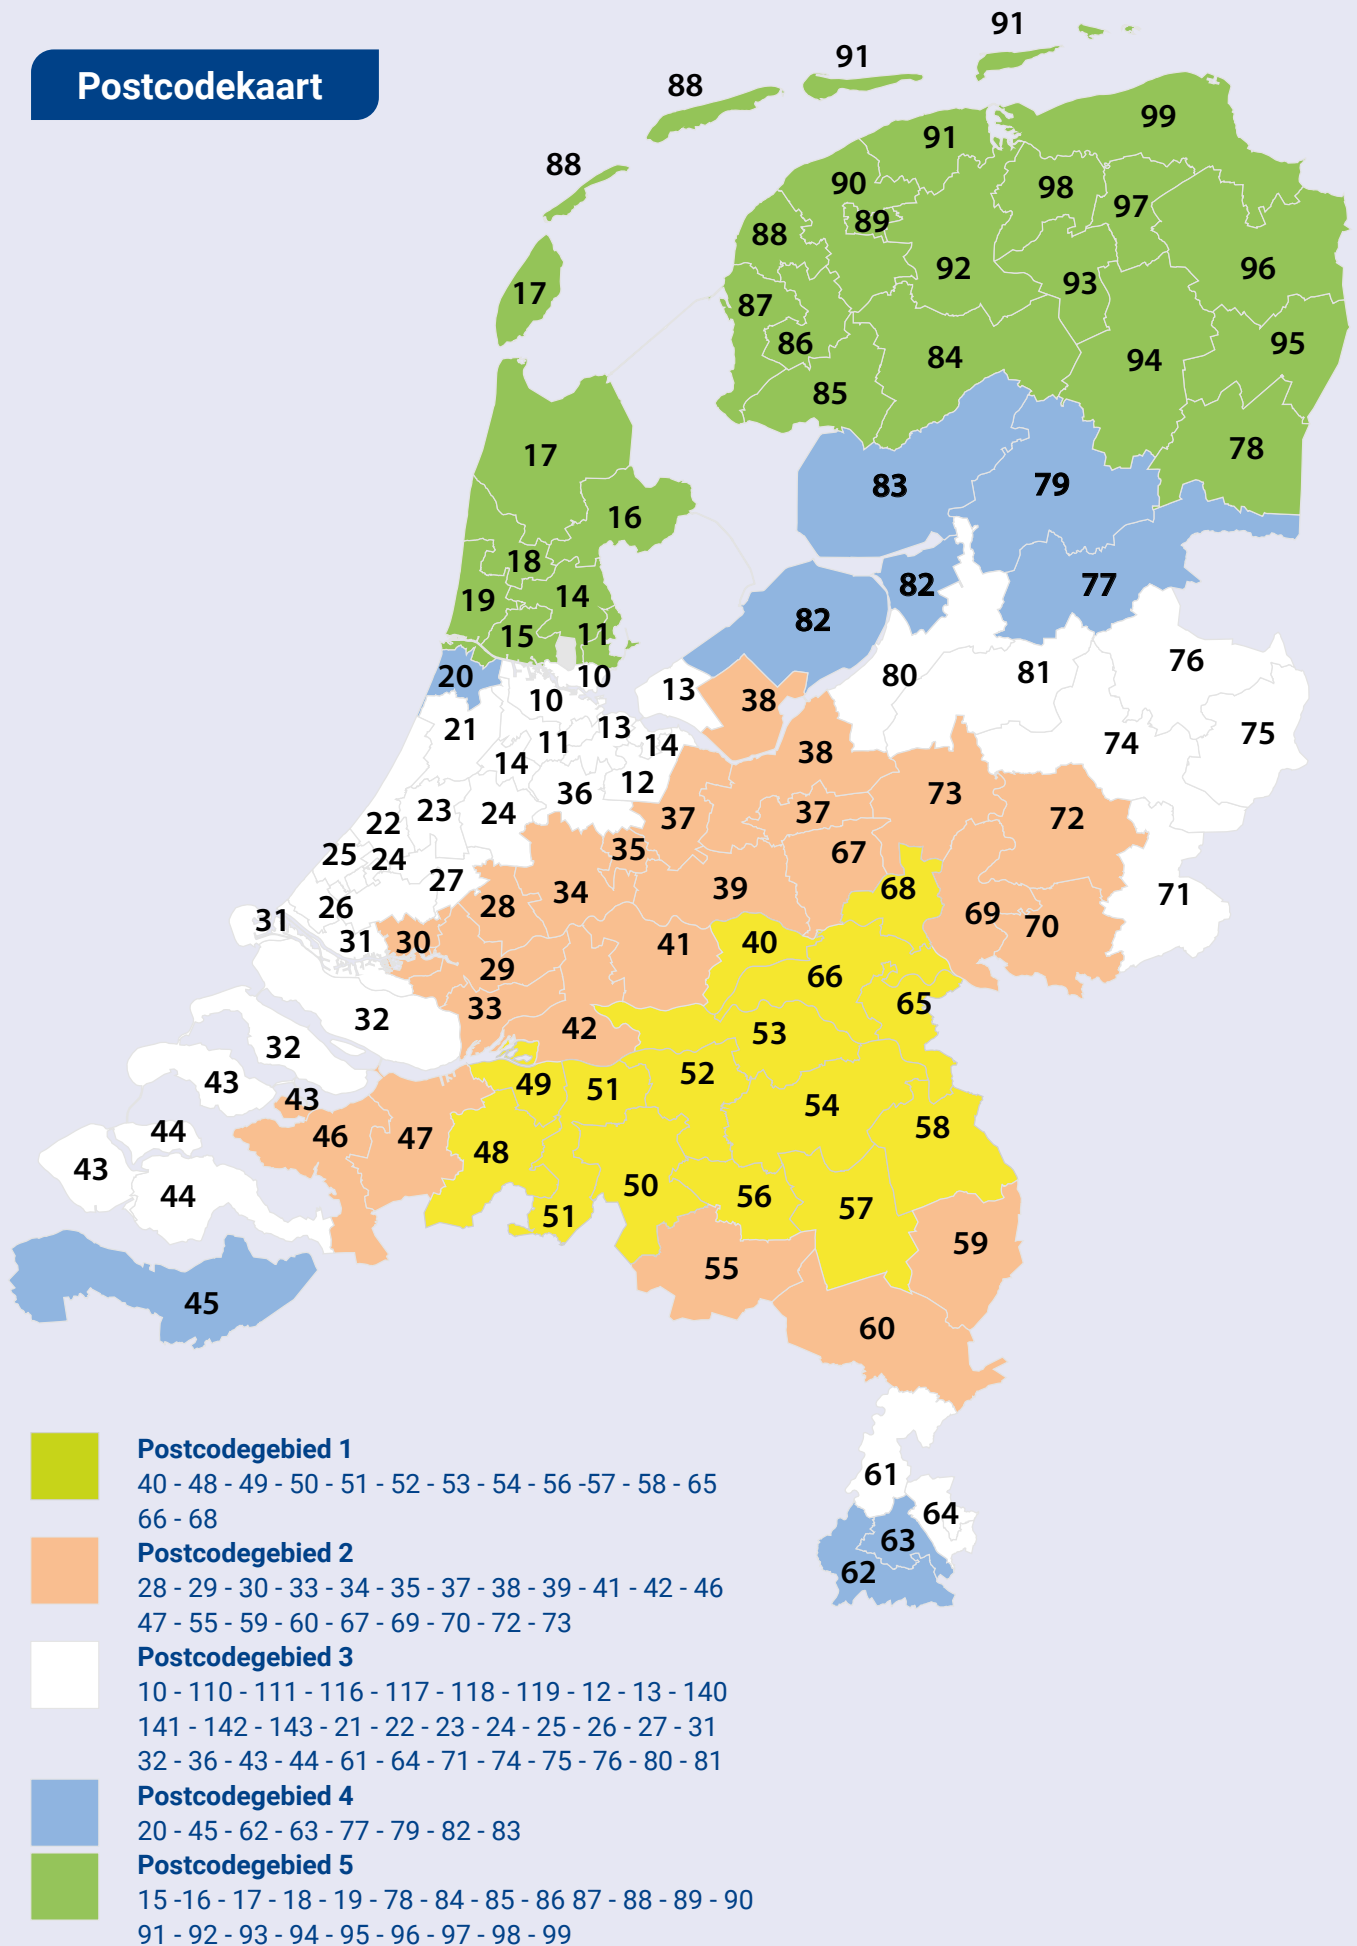

## Postcodekaart

*Prijzen voor de Wadden eilanden zijn op aanvraag, transportprijzen Zeeuws Vlaanderen zijn exclusief tunnelkosten.*